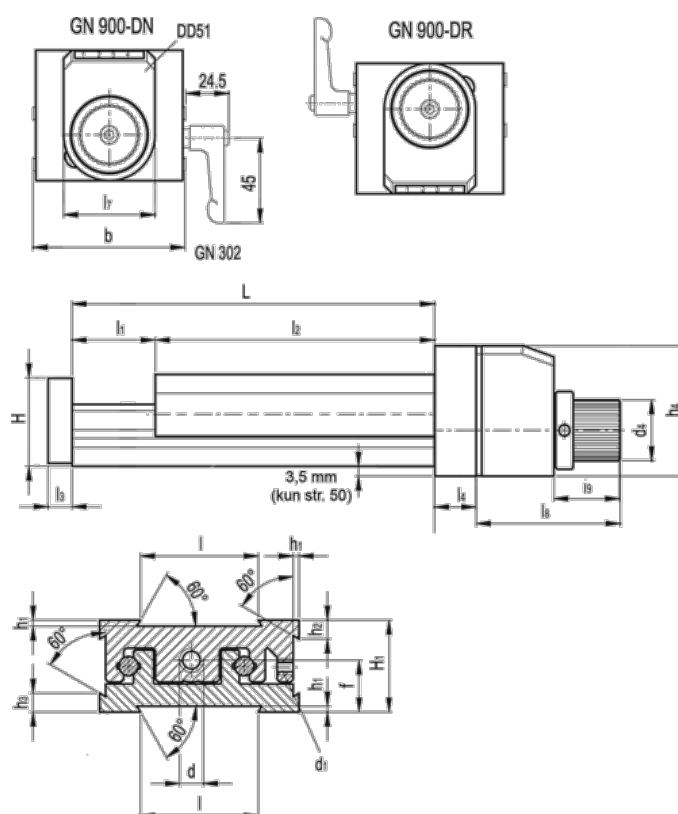

Varenummer: 20777023
 Beskrivelse: Justerbar slædeenhed
 GN 900-80-220-100-DR-2

Mål

b = 80	h2 = 10.0	l7 = 33
d = M8x1	h3 = 10.0	l8 = 55
d1 = M5	h4 = 51	l9 = 27
d4 = 22	l = 50	
f = 20.5	L - l1 = 220-100	
H = 35.5	l2 = 120	
h1 = 2.0	l3 = 8	
H1 = 36	l4 = 16	